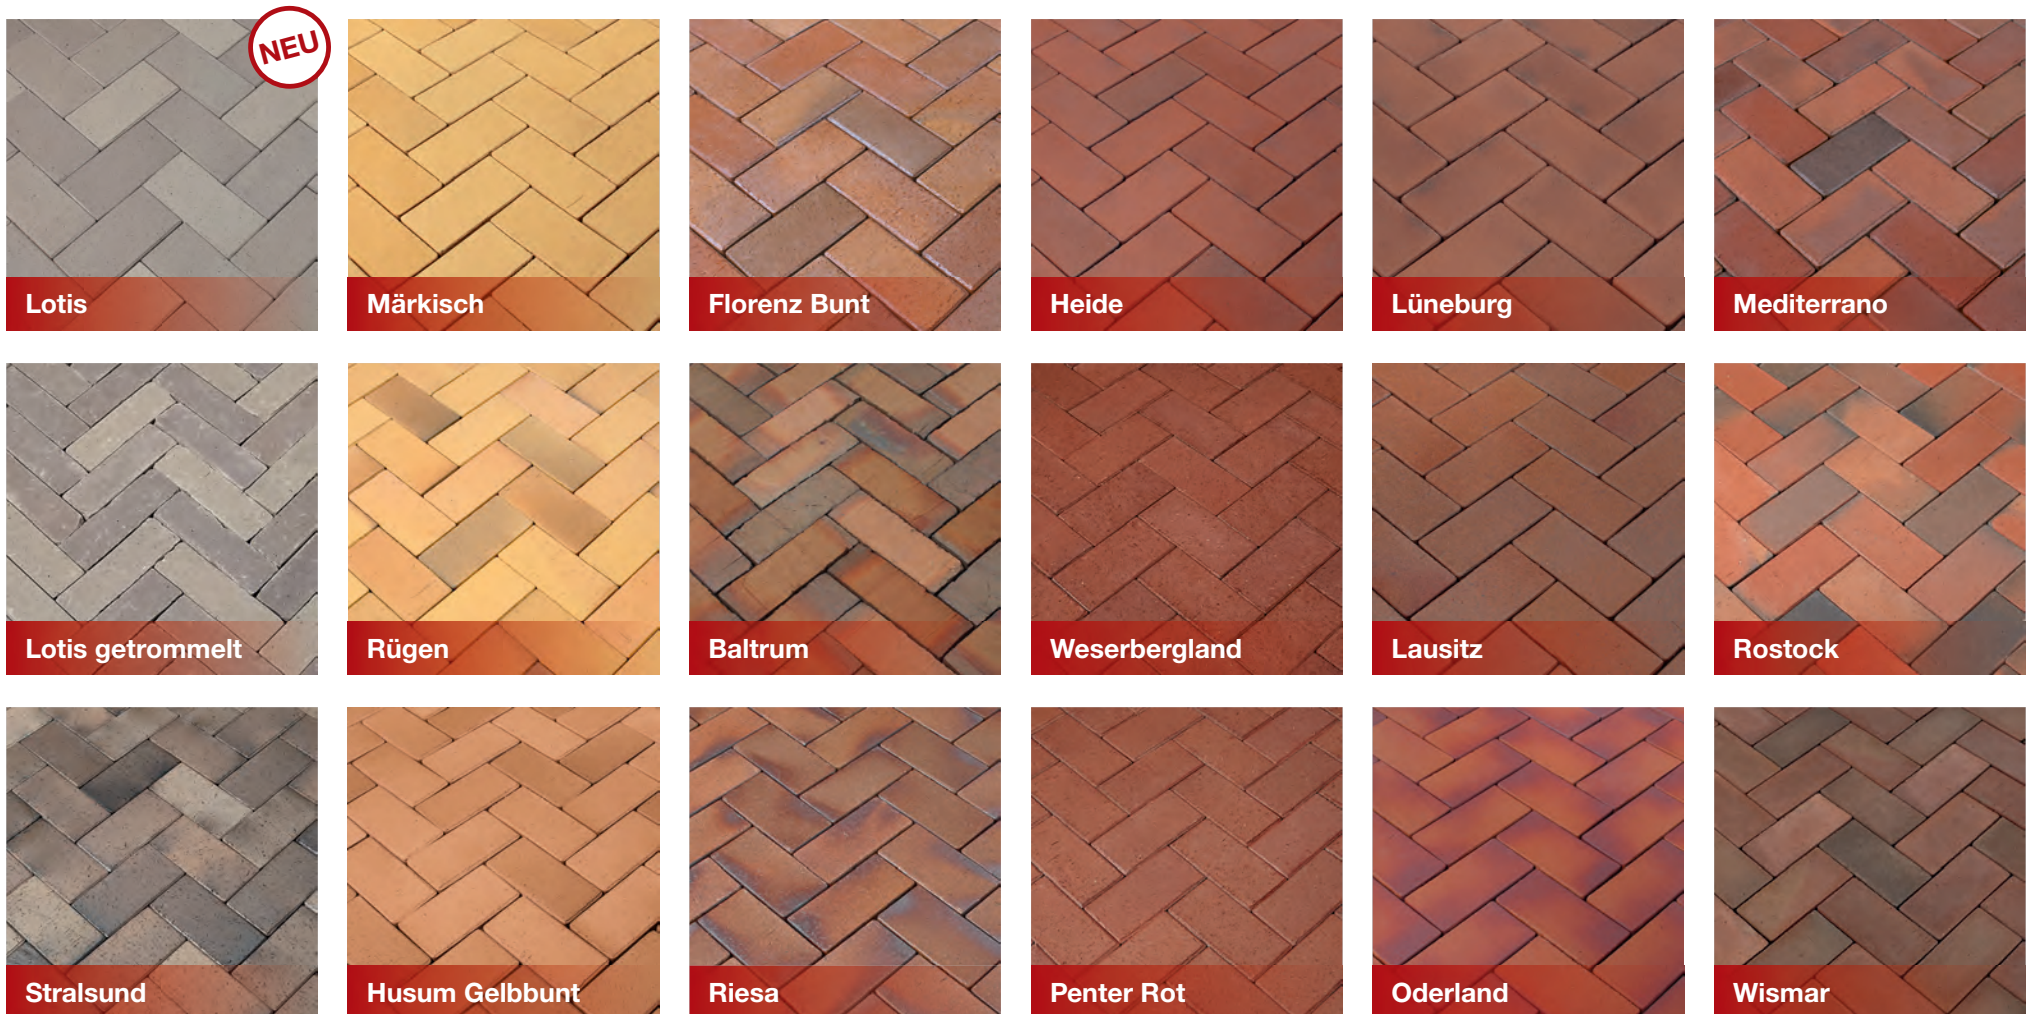

# PRODUKTÜBERSICHT

Norderney

Bockhorn Bunt

Borkum

Potsdam

Varus

Ares

Balkum

Alt-Bockhorn

Juist

Titan

Langeoog

Ares getrommelt

Rotblaubunt

Alt-Jemgum Kohlebrand

Braunbunt

Dresden

Eros

Westfalen

Artland

Schwarzbraun

Sylt

Eros getrommelt